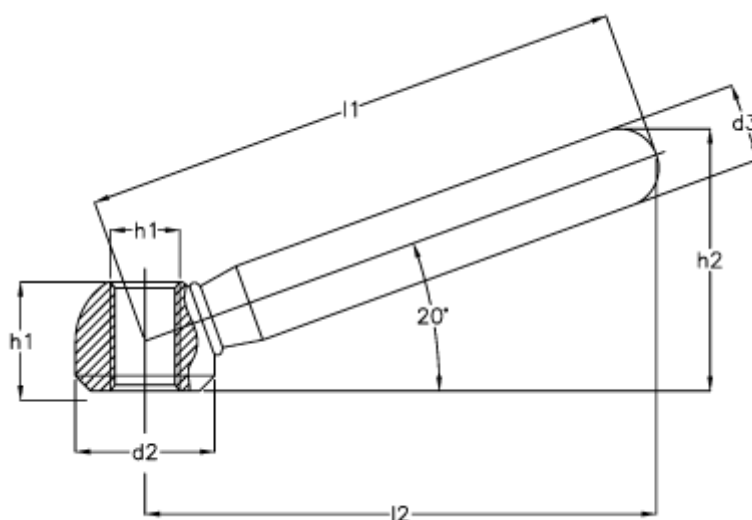

Varenummer: 20495483  
Beskrivelse: E+G Spændegreb  
GN 99.6 100-M 12

## Mål

$d1 = M 12$   
 $d2 = 25$   
 $d3 = 14$   
 $h1 = 19.0$   
 $h2 = 46.0$   
 $l1 = 100$   
 $l2 = 95$